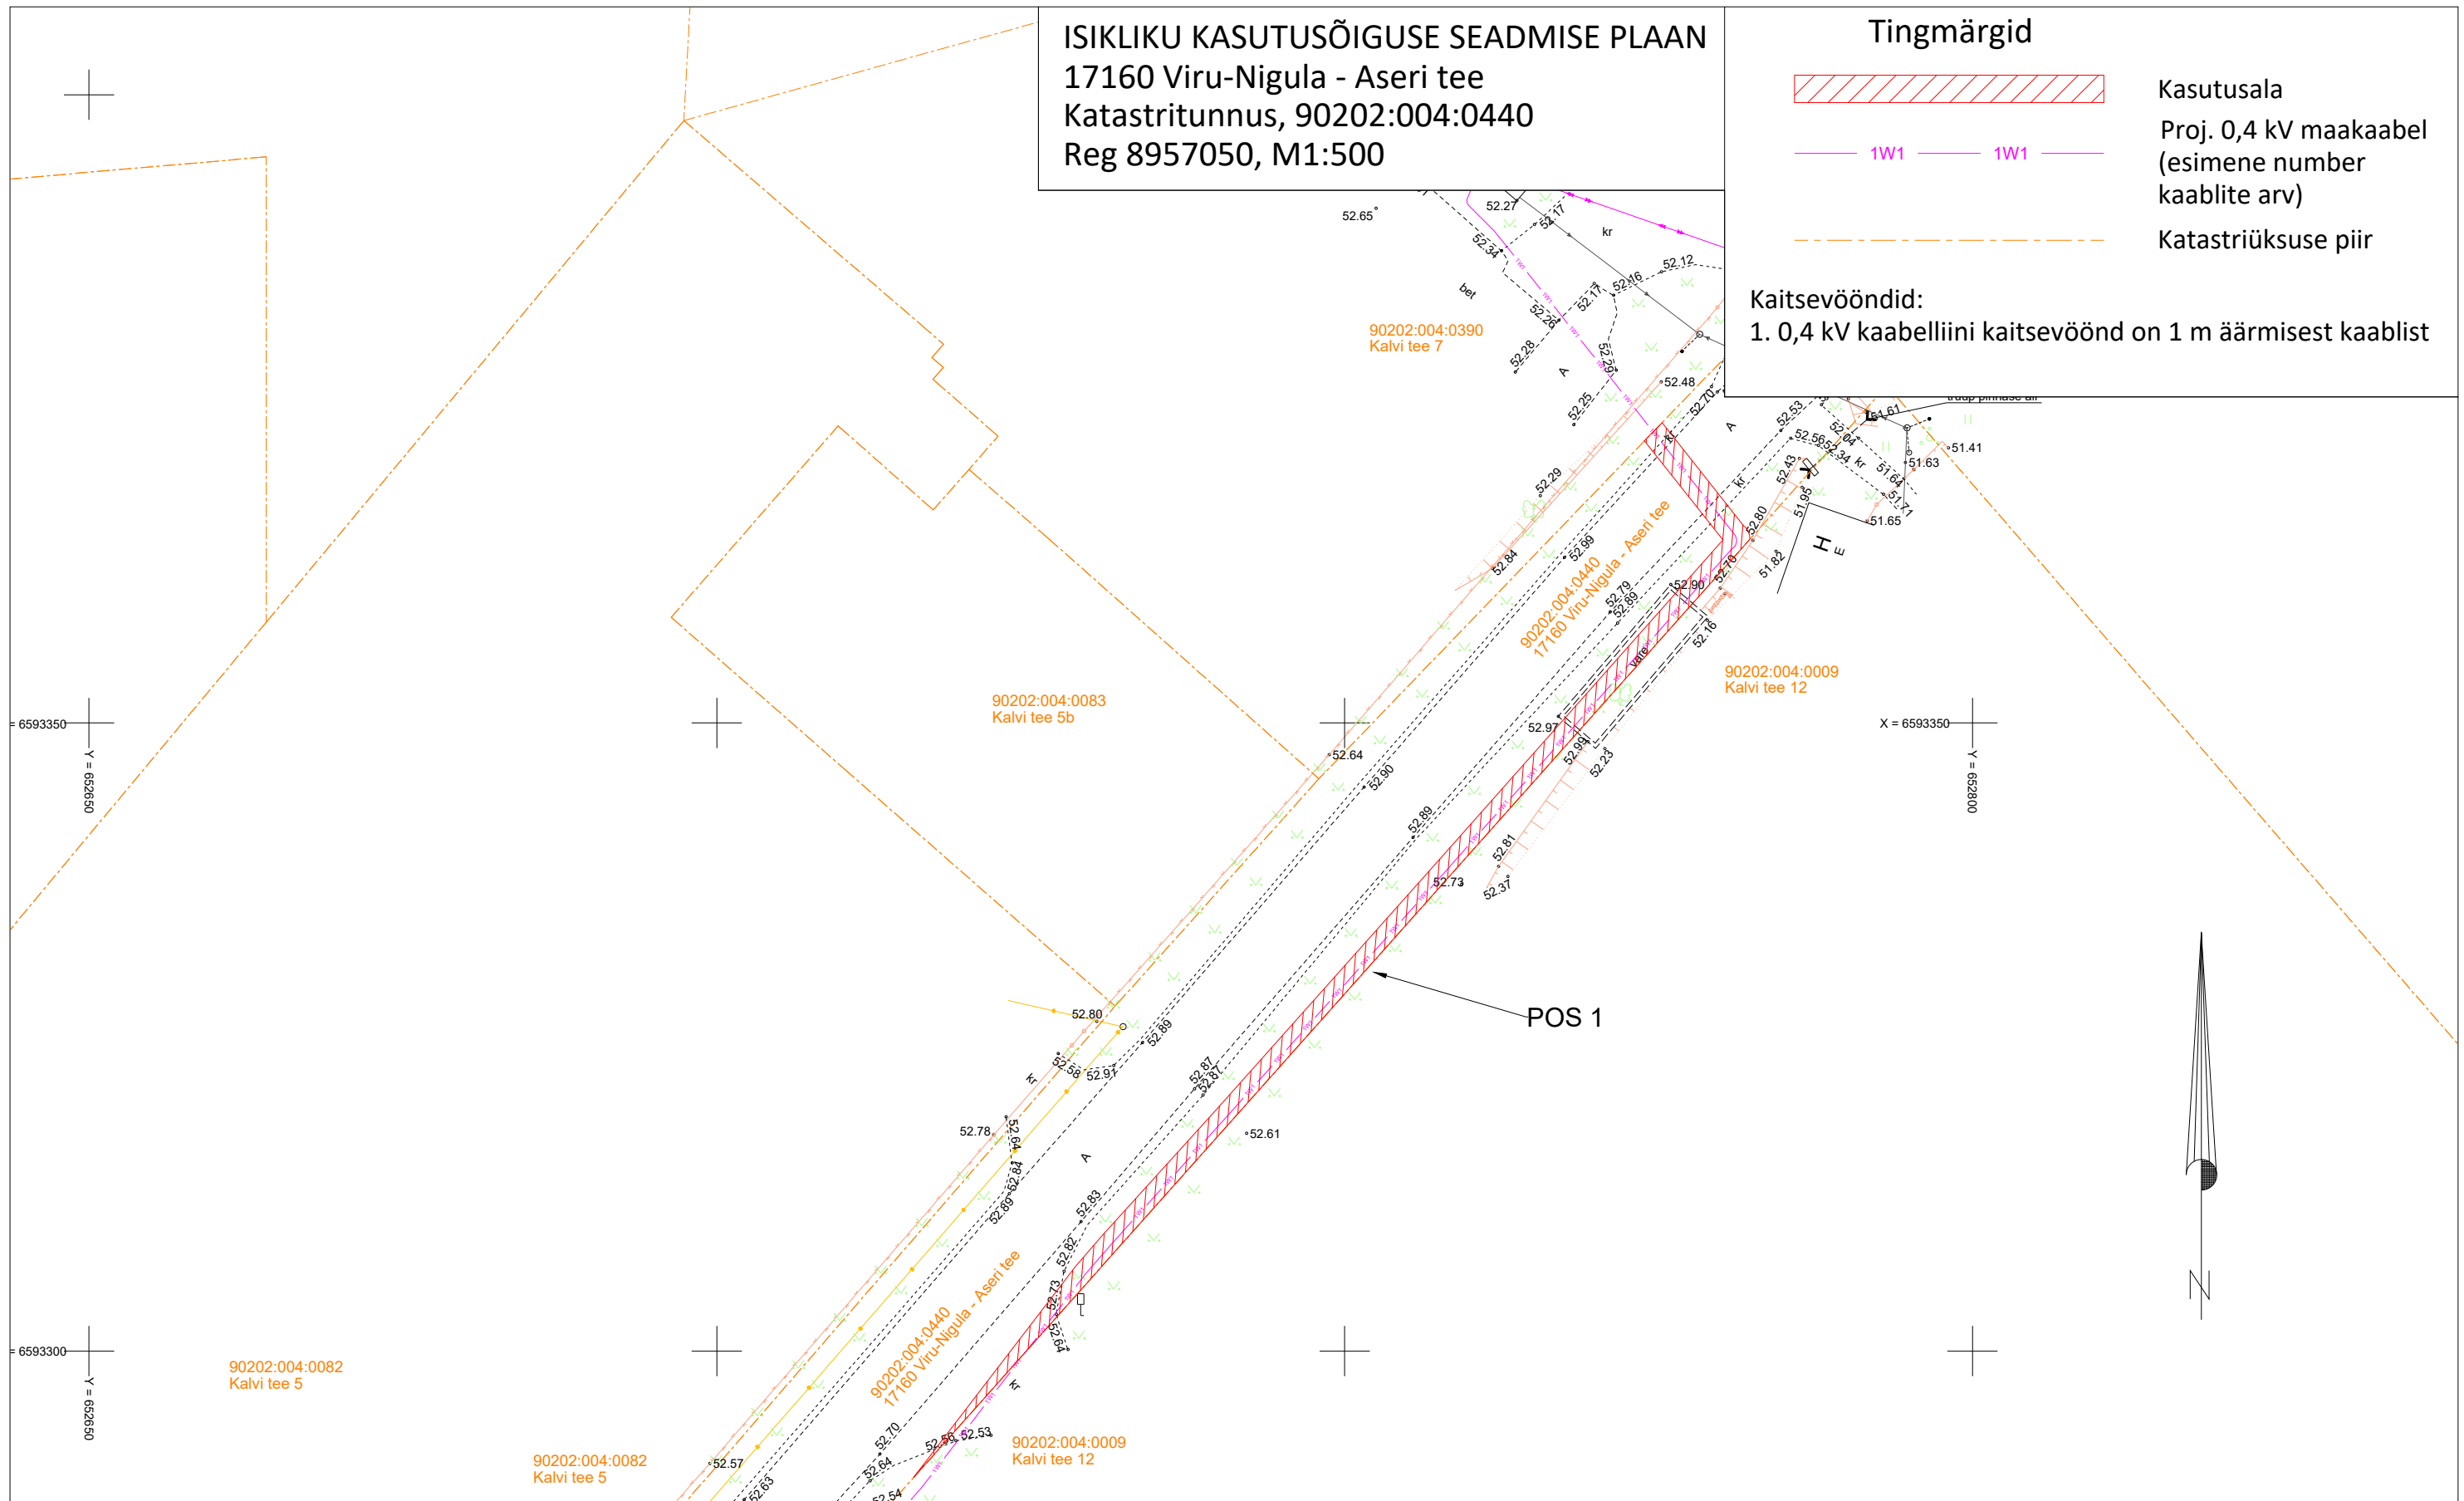

ISIKLIKU KASUTUSÕIGUSE SEADMISE PLAAN  
 17160 Viru-Nigula - Aseri tee  
 Katastritunnus, 90202:004:0440  
 Reg 8957050, M1:500

Tingmärgid

Kasutusala  
 Proj. 0,4 kV maakaabel  
 (esimene number  
 kaablite arv)

Katastriüksuse piir

Kaitsevööndid:

1. 0,4 kV kaabelliini kaitsevöönd on 1 m äärmisest kaablist

Jrk nr.	IKÕ ala Pos nr (plaanil)	Kinnistu registriosa nr	Katastriüksuse tunnus, nimi ja sihtotstarve	Asukoht riigitee (nr ja nimi) suhtes (lõigu algus ja lõpp km)	IKÕ ala pindala ruutmeetrites m <sup>2</sup>
1.	Pos 1	8957050	90202:004:0440; 17160 Viru-Nigula-Aseri tee; transpordimaa	17160 Viru-Nigula-Aseri; kulgemine 0,54-0,64 KM. Ristumine 17160 Viru-Nigula- Aseri 0,64 KM.	189

Stromtec OÜ töö nr 23-67 LR9008  
 Koostas: Martin Bluum